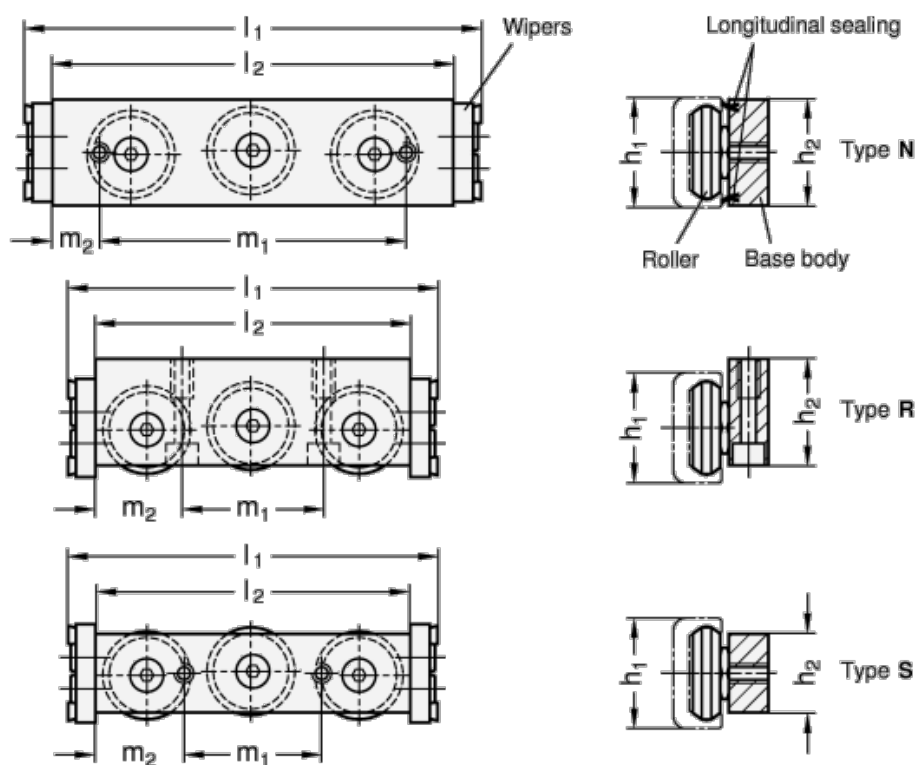

Varenummer: 20242443RU
 Beskrivelse: E+G kompakt rullevogn GN 2424-43-R-U

Mål

A/F = 15	h2 = 25
b1 = 21	h3 = 4
b2 = 37.5	L1 = 134
b3 = 15	L2 = 134
d1 = 35	m1 = 56
d2 = M8	m2 = 32
d3 = M6	s = 38.5
h1 = 43	t = 16

Vægt i (g) = 697